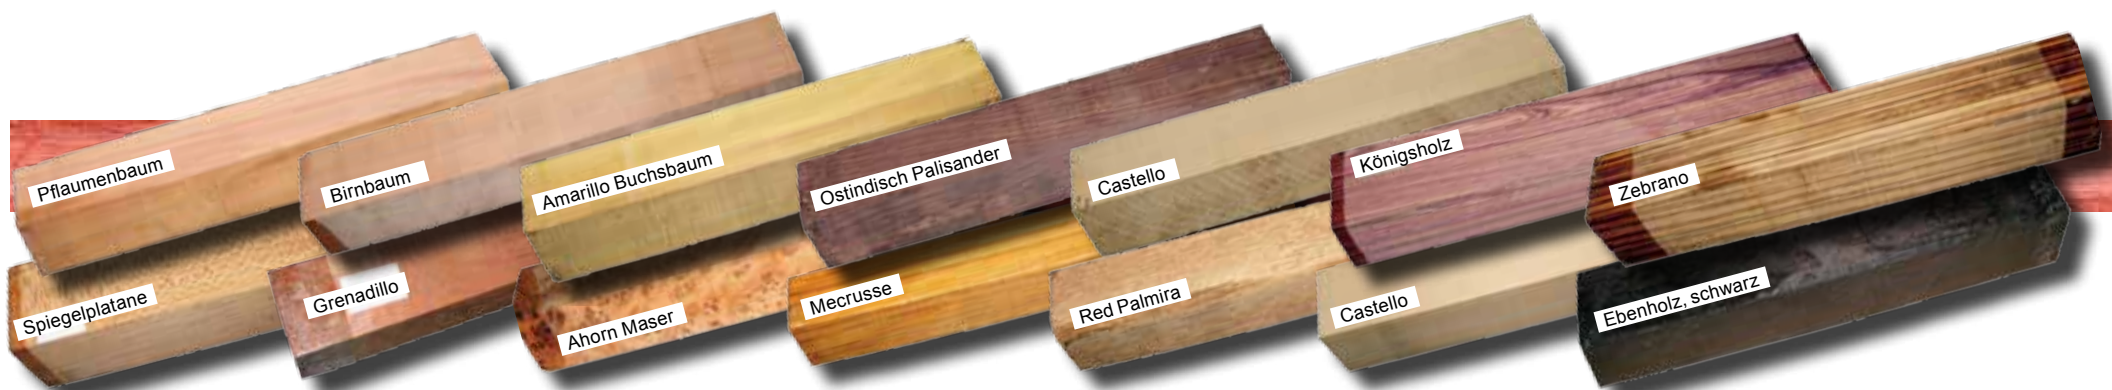

01/2012

HOLZKANTELN SPECIAL

HOLZKANTELN

Holzart/mm	St. € ab 10
Amarillo	
40 40 275 A	3,57 3,21
55 55 350 A	9,04 8,15

Holzart/mm	St. € ab 10
Castello	
75 75 330 A	29,75 26,78
80 80 260 A	27,37 24,40
90 90 180 A	19,04 17,26